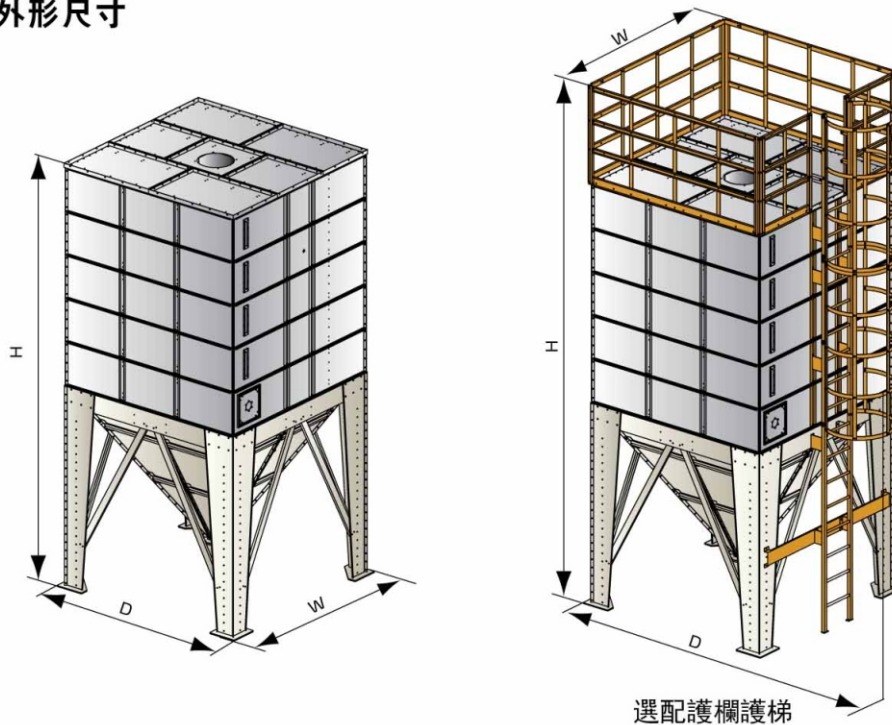

## ■ 本機特點

- 創新的設計理念，提供多種組合，可輕鬆適應個性化需求和特殊條件
- 模組化設計，模組由面板組成，螺栓連接，便於運輸和現場組裝
- 強大的可拓展結構，輕鬆擴容
- 料倉所有部件均可拆卸，可輕鬆通過所有標準門口
- 光滑的不銹鋼板易於清洗，確保了良好的內部衛生
- 可搭配稱重系統，即時監測物料重量，累計料倉出料量
- 各種容量的規格滿足不同客戶的需求

## ■ 外形尺寸