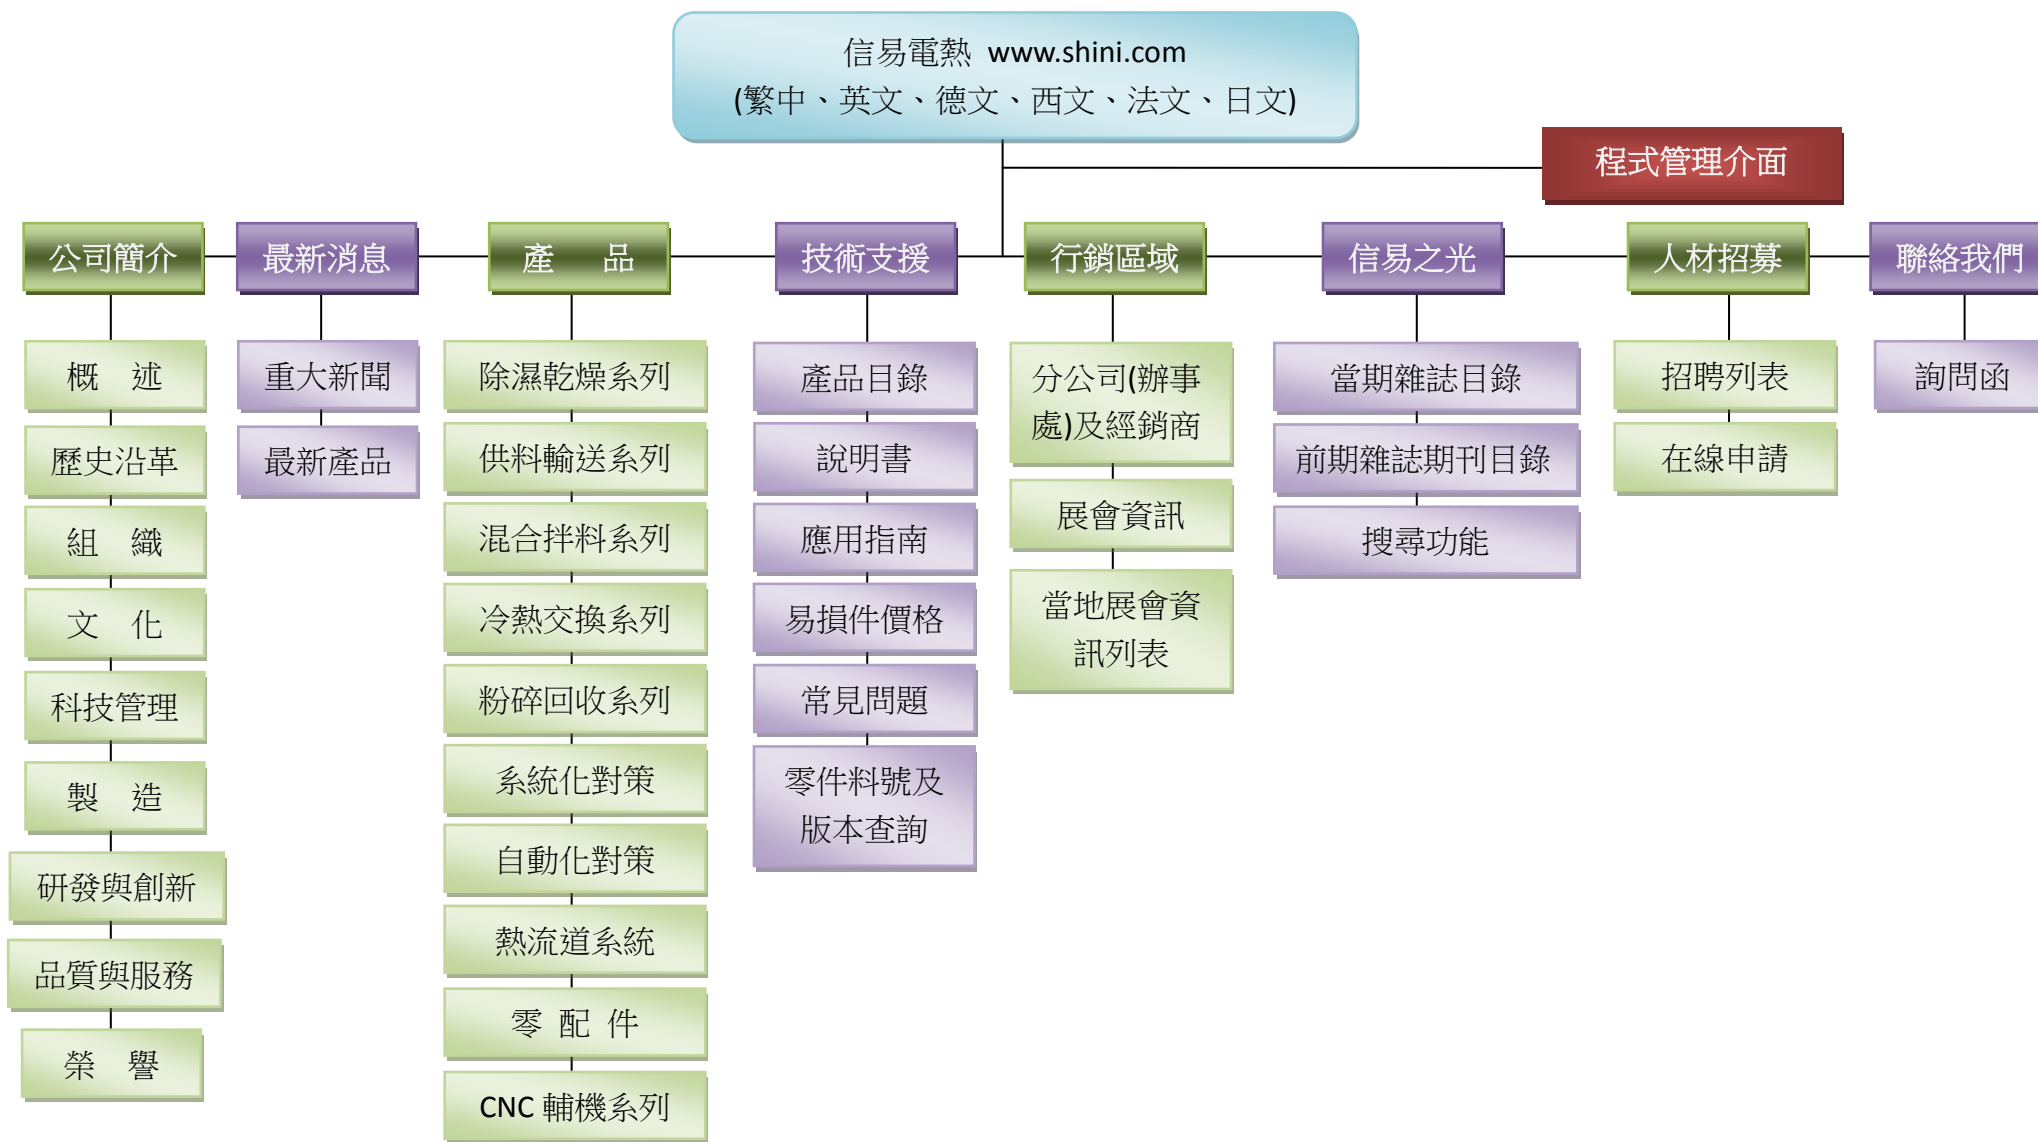

网站架构(以现有官网为准)

※以上主選單項目之設計皆可利用程式撰寫後台，可隨意新增、修改圖文。