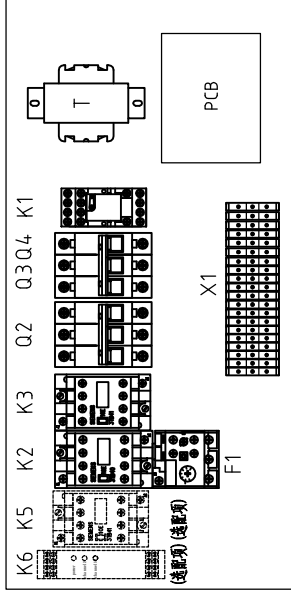

1 2 3 4 5 6 7 8

图一
当不选配安全继电器时使用

图二
当不选配安全继电器时使用

机型版本 Ver.C		图号 SG-1411/17		比例 第 2 张	
控制电路图一		标题 SG-1411/17-CE-400V-F-2		标准 CE	
版号 F		图号 SG-1411/17-CE-400V-F-2		共 6 张	
制图		SHINI 信易塑料机械股份有限公司 Shini Plastics Technologies, Inc.		3Φ400V	
设计		日期 20190815		50Hz	
校对		更改人		更改后	
审核		更改日期		更改前	
日期		日期		日期	
日期		日期		日期	

机型版本	Ver.C
标记	更改前
	更改后
	更改人
	日期
	审核
	校对
	设计
	制图
	版号
	核准
	日期
	20190815
	F

标题	SG-1411/17 控制电路图二
图号	SG-1411/17-CE-400V-F-3
比例	标准 CE
张数	第 3 张
共张	共 6 张
机器电压	3Φ400V
机器频率	50Hz

信易电热机械股份有限公司
Shini Plastics Technologies, Inc.

1 2 3 4 5 6 7 8

A

B

C

D

机型版本	Ver.C
标记	更改前
	更改后
	更改人
	日期
	20190815
制图	F
设计	核准
校对	日期
审核	20190815

图号	SG-14/11/17	比例	第 4 张
标题	SG-14/11/17-CE-400V-F-4	标准	共 6 张
电气元件布置图		机器电压	3Φ400V
SHINI		机器频率	50Hz

信易塑料机械股份有限公司
Shini Plastics Technologies, Inc.