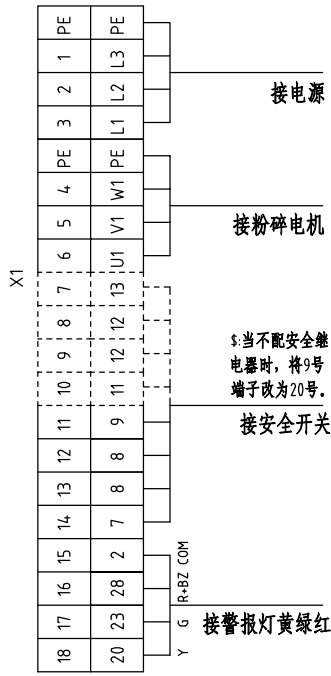

1 2 3 4 5 6 7 8

图一
当不选配安全继电器时使用

图二
当不选配安全继电器时使用

机型版本 Ver.C		图号 SG-1411/17		比例 第 2 张	
控制电路图一		标题 SG-1411/17-CE-400V-F-2		标准 CE	
版号 F		图号 SG-1411/17-CE-400V-F-2		共 6 张	
制图		SHINI 信易塑料机械股份有限公司 Shini Plastics Technologies, Inc.		3Φ400V	
设计		日期 20190815		50Hz	
校对		更改人		更改后	
审核		更改日期		更改前	
日期		日期		日期	
日期		日期		日期	

机型版本	Ver.C
标记	更改前
	更改后
	更改人
	日期
	审核
	校对
	设计
	制图
	版号
	核准
	日期
	20190815
	F

标题	SG-1411/17 控制电路图二
图号	SG-1411/17-CE-400V-F-3
比例	标准 CE
张数	第 3 张
共张	共 6 张
机器电压	3Φ400V
机器频率	50Hz

信易电热机械股份有限公司
Shini Plastics Technologies, Inc.

1 2 3 4 5 6 7 8

A

B

C

D

机型版本	Ver.C
标记	更改前
	更改后
	更改人
	日期
	20190815
制图	F
设计	核准
校对	日期
审核	20190815

图号	SG-14/11/17	比例	第 4 张
标题	SG-14/11/17-CE-400V-F-4	标准	共 6 张
电气元件布置图		机器电压	3Φ400V
SHINI		机器频率	50Hz

信易塑料机械股份有限公司
Shini Plastics Technologies, Inc.