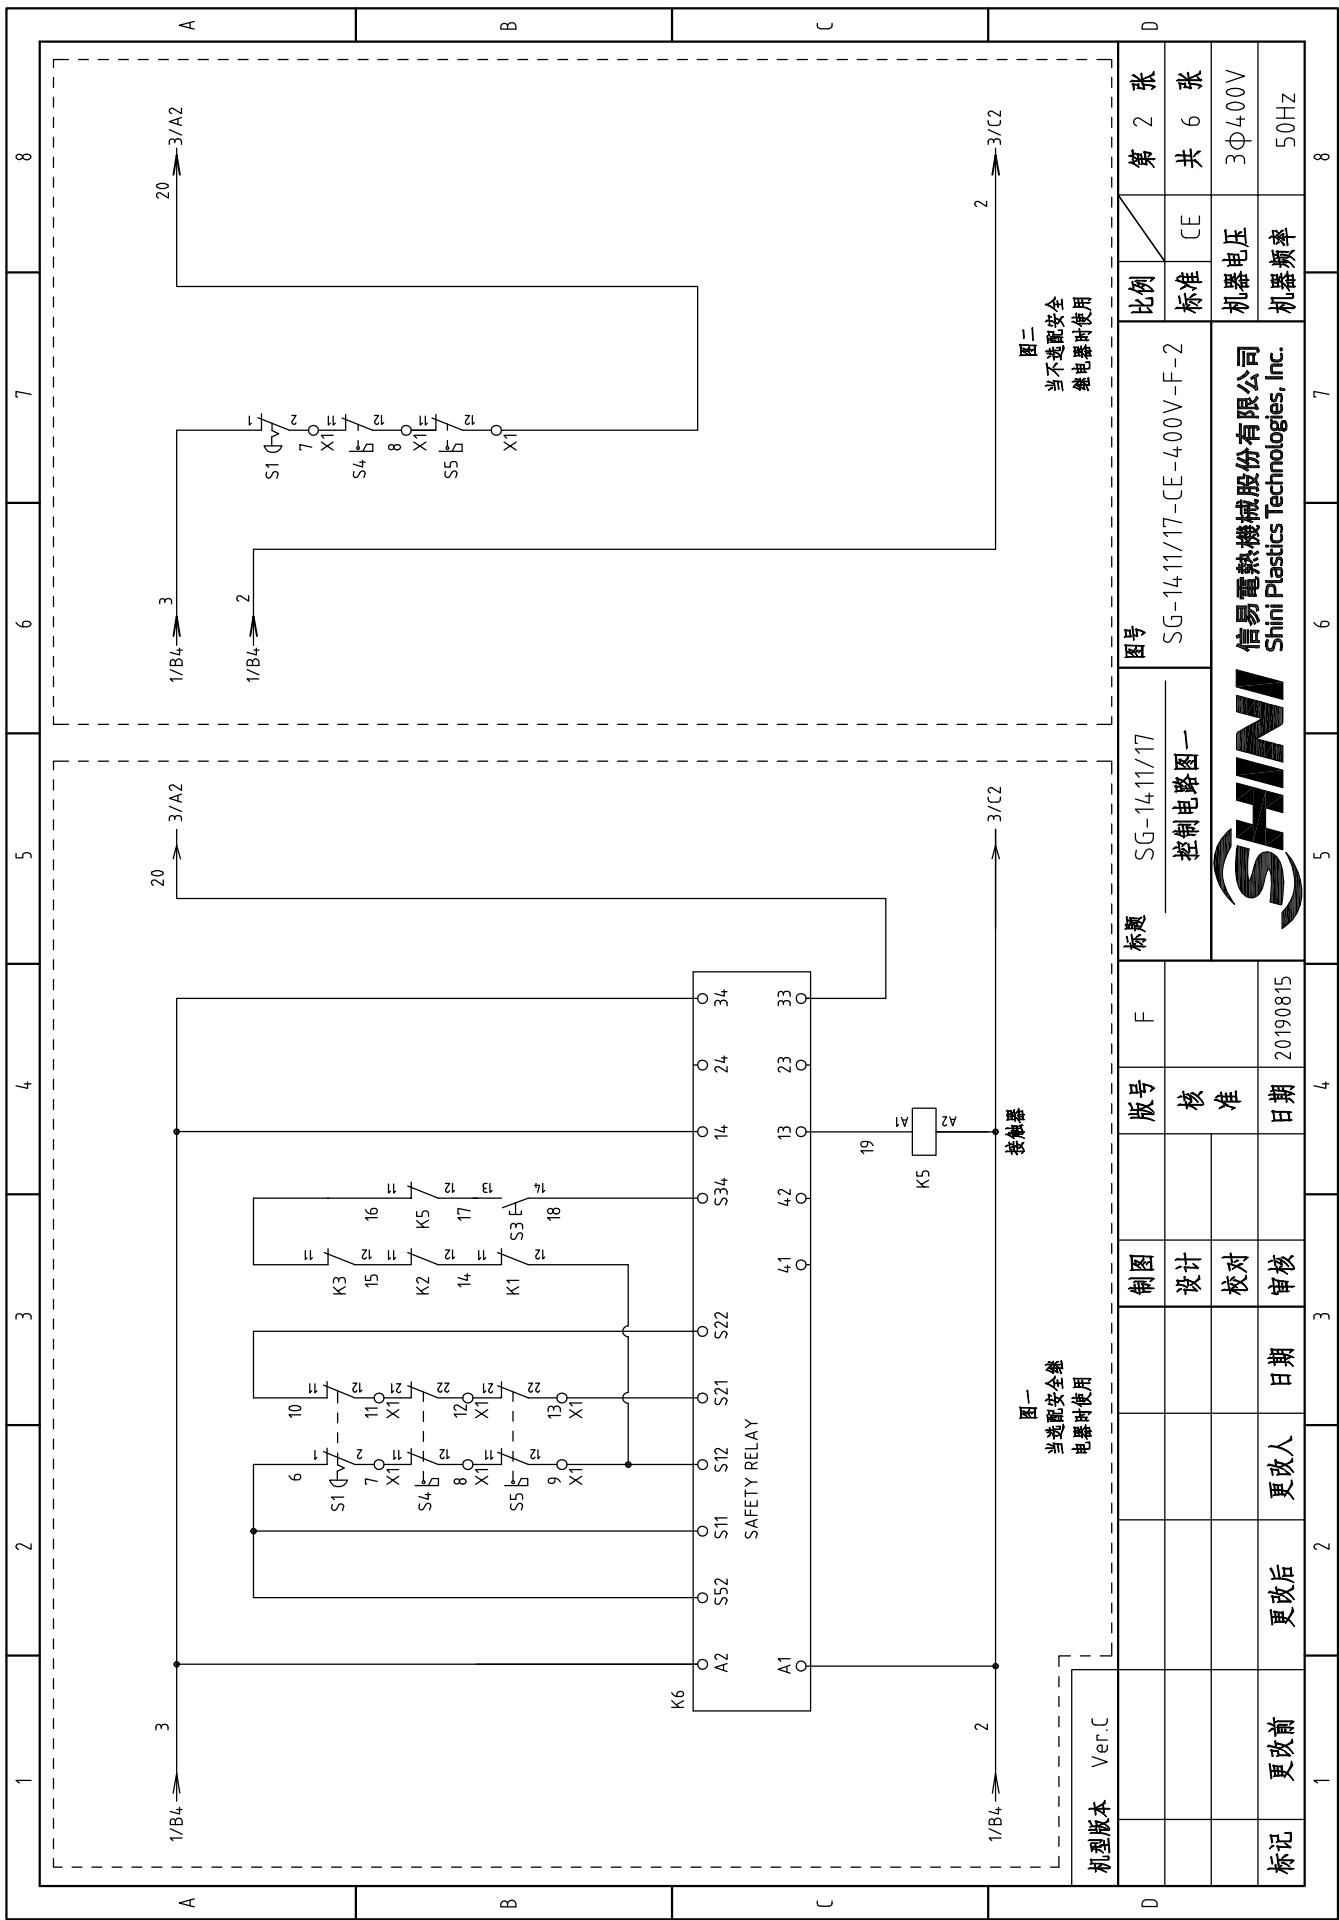

1 2 3 4 5 6 7 8

机型版本 Ver.C

图号	标题	图号	比例	第 1 张
SG-1411/17 主电路图	SG-1411/17-CE-400V-F-1	标准	CE	共 6 张
制图	设计	校对	审核	日期
版号	核准	日期	更改后	更改前
F		20190815		
机器电压	机器频率			
3Φ400V	50Hz			

信易电热机械股份有限公司
Shini Plastics Technologies, Inc.

1 2 3 4 5 6 7 8

图一
当不选配安全继电器时使用

图二
当不选配安全继电器时使用

机型版本 Ver.C		图号 SG-1411/17		比例 第 2 张	
控制电路图一		标题 SG-1411/17-CE-400V-F-2		标准 CE	
版号 F		图号 SG-1411/17-CE-400V-F-2		共 6 张	
制图		SHINI 信易塑料机械股份有限公司 Shini Plastics Technologies, Inc.		3Φ400V	
设计		日期 20190815		50Hz	
校对		更改人		更改后	
审核		更改日期		更改前	
日期		日期		日期	
日期		日期		日期	

机型版本	Ver.C
标记	更改前
	更改后
	更改人
	日期
	审核
	校对
	设计
	制图
	版号
	核准
	日期
	20190815
	F

标题	SG-1411/17 控制电路图二
图号	SG-1411/17-CE-400V-F-3
比例	标准 CE
张数	第 3 张
共张	共 6 张
机器电压	3Φ400V
机器频率	50Hz

信易电热机械股份有限公司
Shini Plastics Technologies, Inc.