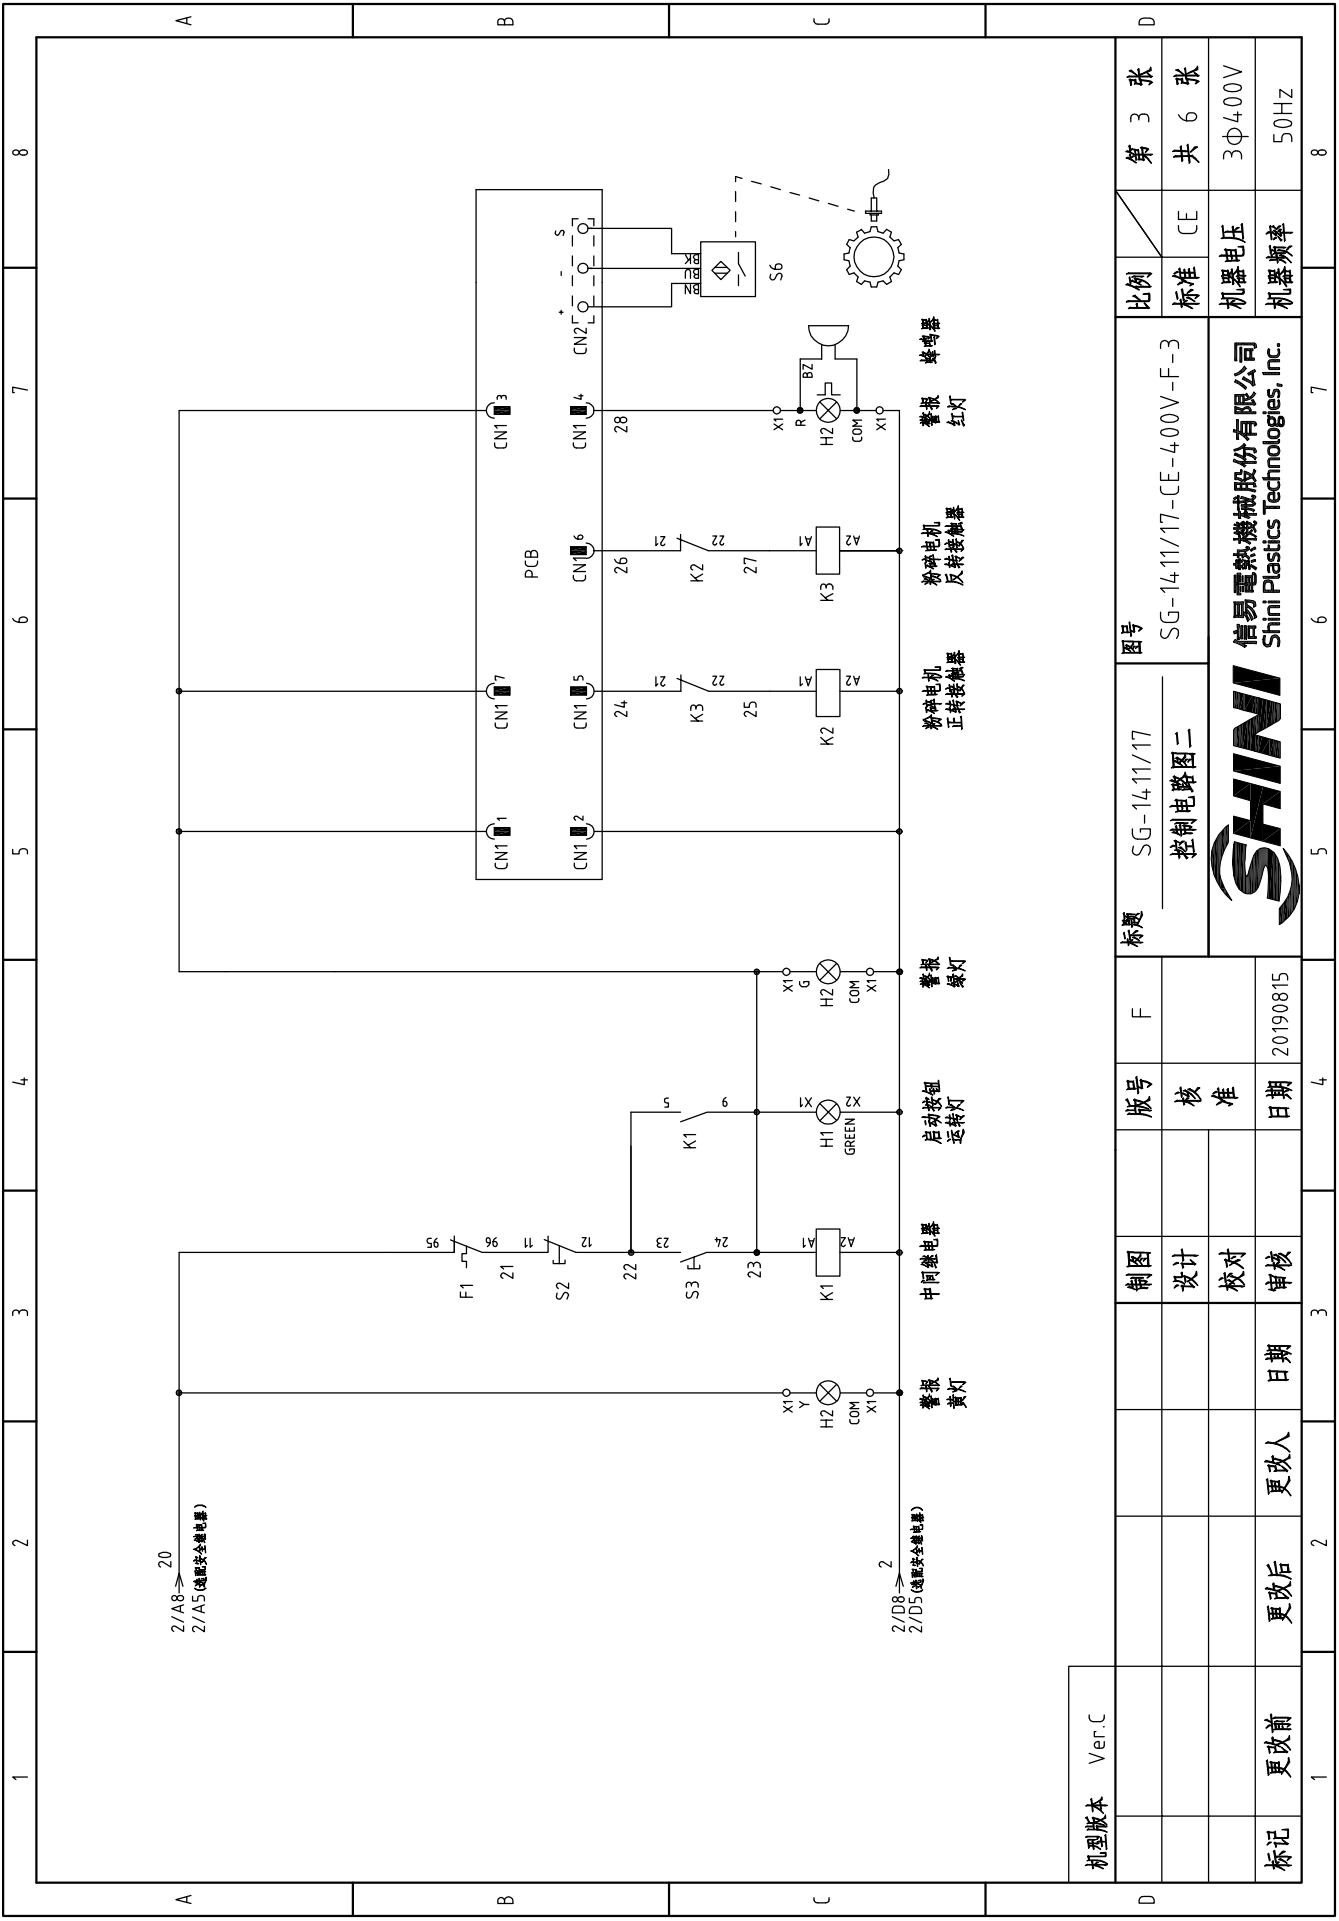

1 2 3 4 5 6 7 8

机型版本 Ver.C

图号	标题	图号	比例	第 1 张
SG-1411/17 主电路图	SG-1411/17-CE-400V-F-1	标准	CE	共 6 张
制图	设计	校对	审核	日期
版号	核准	日期	更改后	更改前
F		20190815		
机器电压	机器频率			
3Φ400V	50Hz			

信易电热机械股份有限公司
Shini Plastics Technologies, Inc.

1 2 3 4 5 6 7 8

图一
当不选配安全继电器时使用

图二
当不选配安全继电器时使用

机型版本 Ver.C		图号 SG-1411/17		比例 第 2 张	
控制电路图一		标题 SG-1411/17-CE-400V-F-2		标准 CE	
版号 F		图号 SG-1411/17-CE-400V-F-2		共 6 张	
制图		SHINI 信易塑料机械股份有限公司 Shini Plastics Technologies, Inc.		3Φ400V	
设计		日期 20190815		50Hz	
校对		更改人		更改后	
审核		更改日期		更改前	
日期		日期		日期	
日期		日期		日期	