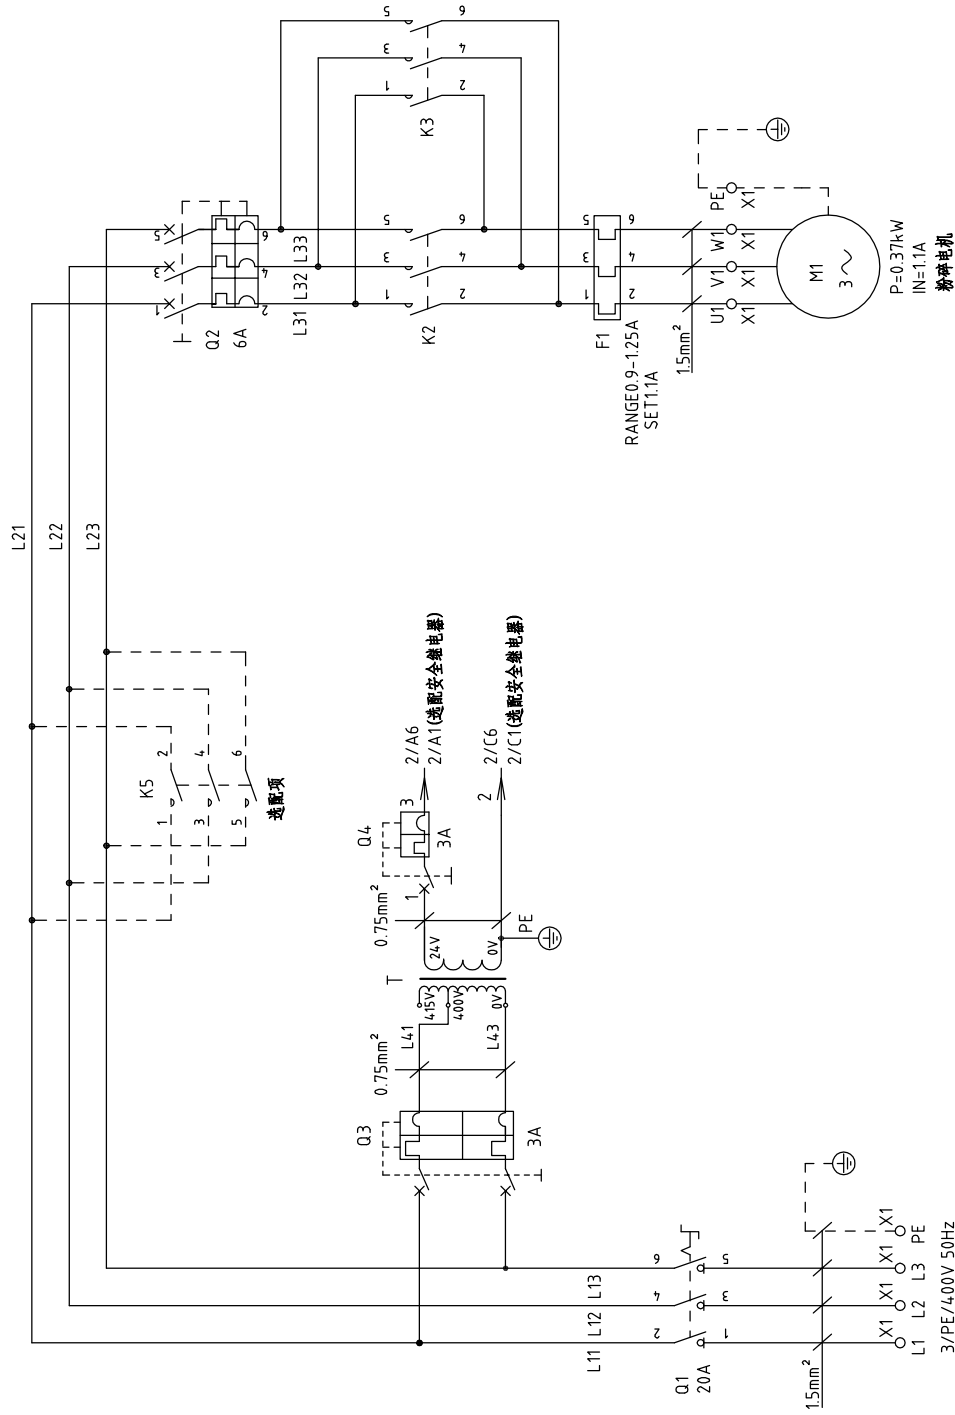

1 2 3 4 5 6 7 8

机型版本 Ver.C

图号	标题	图号	比例	第 1 张
SG-1411/17 主电路图	SG-1411/17-CE-400V-F-1	标准	CE	共 6 张
制图	设计	校对	审核	日期
版号	核准	日期	更改后	更改前
F		20190815		
机器电压	机器频率			
3Φ400V	50Hz			

信易电热机械股份有限公司
Shini Plastics Technologies, Inc.

1 2 3 4 5 6 7 8

图一
当不选配安全继电器时使用

图二
当不选配安全继电器时使用

机型版本 Ver.C		图号 SG-1411/17		比例 第 2 张	
控制电路图一		标题 SG-1411/17-CE-400V-F-2		标准 CE	
版号 F		图号 SG-1411/17-CE-400V-F-2		共 6 张	
制图		SHINI 信易塑料机械股份有限公司 Shini Plastics Technologies, Inc.		3Φ400V	
设计		日期 20190815		50Hz	
校对		更改人		更改后	
审核		更改日期		更改前	
日期		日期		日期	
日期		日期		日期	

机型版本	Ver.C
标记	更改前
	更改后
	更改人
	日期
	审核
	校对
	设计
	制图
	版号
	核准
	日期
	20190815
	F

标题	SG-1411/17 控制电路图二
图号	SG-1411/17-CE-400V-F-3
比例	标准 CE
张数	第 3 张
共张	共 6 张
机器电压	3Φ400V
机器频率	50Hz

信易电热机械股份有限公司
Shini Plastics Technologies, Inc.